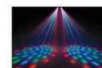

Lyd og lysanlæg til salg (Spørg på pris)

1 Dazzler IMG Stageline. Simpel LED lyseffekt med dansende stråler,

Dazzler effekt

2 Twister med dansende stråler i forskellige farver (billede kommer)

Trapezoid

1 Trapezoid, IMG Stageline (skaber rektangulære og zigzag-mønster effekter i forskellige farvekombinationer)

1 Double Flower LED, IMG Stageline

1 Stroboskop (billed kommer)

Double Flower

1 Triple Scan, IMG Stageline (skaber rektangulære og zigzag-mønster effekter i forskellige farvekombinationer)

Triple Scan

Quad Flower