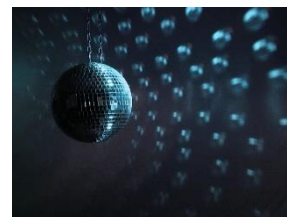

Spejlkugle